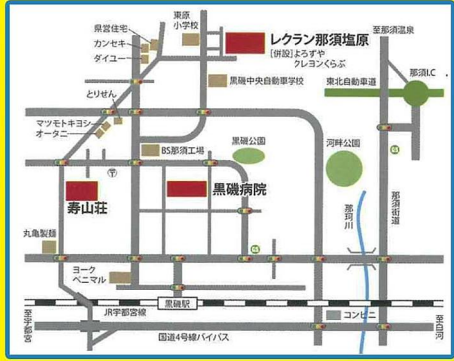

*** 間取り**
1DK 38.12m²
8.2帖の広いダイニングキッチン、
6.2帖の寝室が別部屋であります。
また、DKと寝室をつなぐ、広々と
したバルコニーがあり、収納も
たっぷりあります。

*** ロケーション**
那須塩原 地区の自然豊かな
環境でスローライフ
観光地や温泉などがある那須町はすぐそこ。
最寄り駅の黒磯駅までは、車で8分。今、話題の
黒磯駅近くにはカフェやパン屋さんなどがあります。
スーパーやホームセンター、ドラッグストアなどが
近くにある便利な立地です。