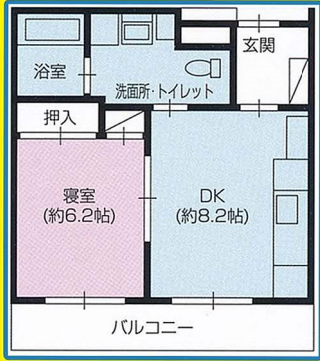

*** 間取り**
1DK 38.12m²
8.2帖の広いダイニングキッチン、
6.2帖の寝室が別部屋であります。
また、DKと寝室をつなぐ、広々と
したバルコニーがあり、収納も
たっぷりあります。

*** ロケーション**
那須塩原 地区の自然豊かな
環境でスローライフ
観光地や温泉などがある那須町はすぐそこ。
最寄り駅の黒磯駅までは、車で8分。今、話題の
黒磯駅近くにはカフェやパン屋さんなどがあります。
スーパーやホームセンター、ドラッグストアなどが
近くにある便利な立地です。